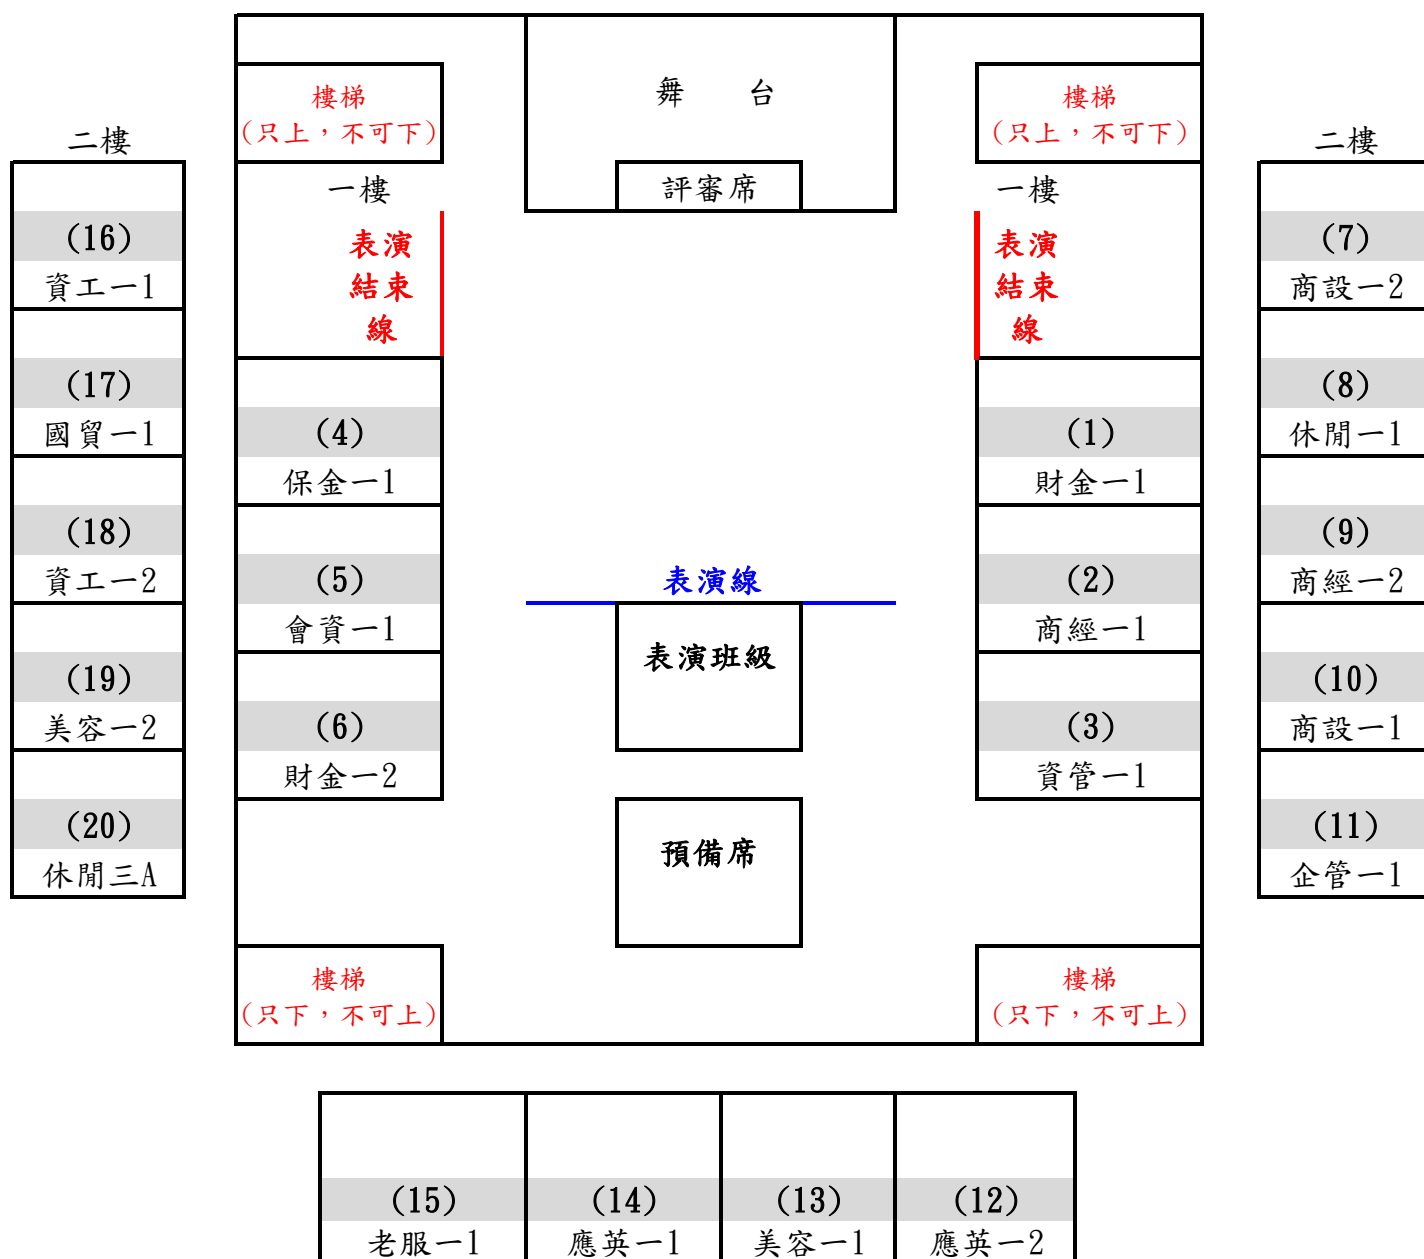

## 進修部夜間班113學年度新生校歌比賽體育館位置分配圖/注意事項

- 附記:
1. 比賽時間：10月14日18:00~19:35 地點：體育館
  2. 請於當日17:50時於各班位置就定位。
  3. 1號表演班級比賽前即在表演班級就位。
  4. 上一表演班級上場時，次一序號班級請從後側樓梯下樓至預備席就位。
  5. 班級第一個人跨越表演線即開始計算成績，表演結束時班級最後一個人跨越結束線即停止計算時間。
  6. 表演結束後，請各班依照指定動線回到原來的班級位置。
  7. 校歌比賽活動當天請副班代確實掌握同學出缺勤狀況，點名條於活動後繳回進修部學務組。