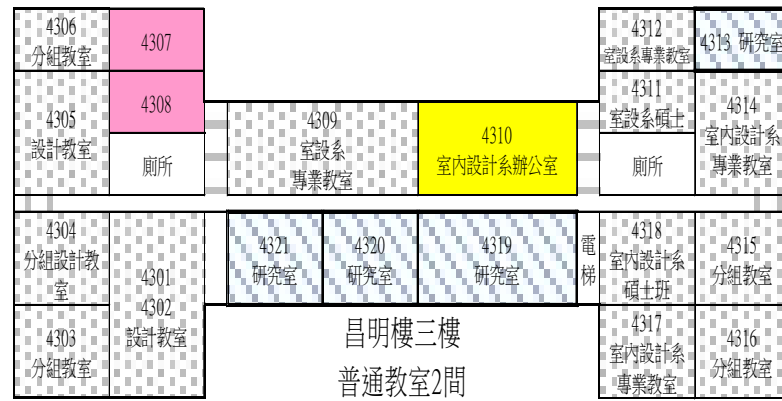

### 上課教室平面圖

#### 普通教室148間

普通教室(中正42、昌明7、翰英36、弘業18、中商29、中技16)

103年8月26日

### 翰英樓