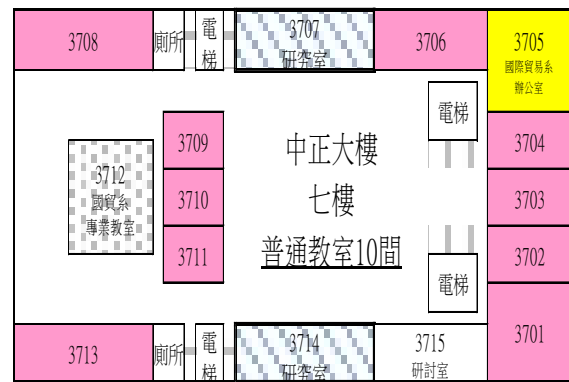

### 上課教室平面圖

#### 普通教室148間

普通教室(中正42、昌明7、翰英36、弘業18、中商29、中技16)

103年8月26日

### 翰英樓