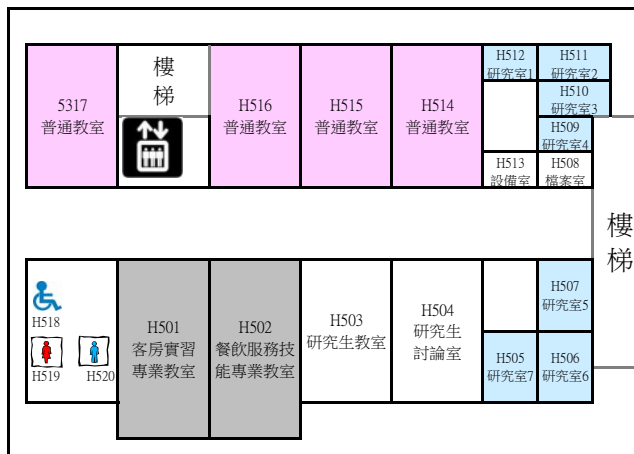

書架區

女廁 茶水間

電梯

圖書館 11樓

書架區

女廁 男廁

會議室 7B06 茶水間整貨區 採編組 7B05 多功能教室 7B04 資訊工作區 7B02 電腦主機房 7B01

書架區

女廁 茶水間

電梯

圖書館 12樓

書架區

女廁 男廁

參考書區 團體討論室 7C04 休閒閱讀區 館長室 小團體放映室 7C03 個人視聽區 7C01 大團體放映室 7C02

女廁 茶水間

電梯

資訊館

資訊館

資訊館

行政大樓

# 中技大樓上課教室平面圖

圖示 系辦公室 普通教室 教授研究室 專業教室

103年8月26日

2F

4F 普通教室2間

6F 普通教室2間

3F 普通教室4間

5F 普通教室4間