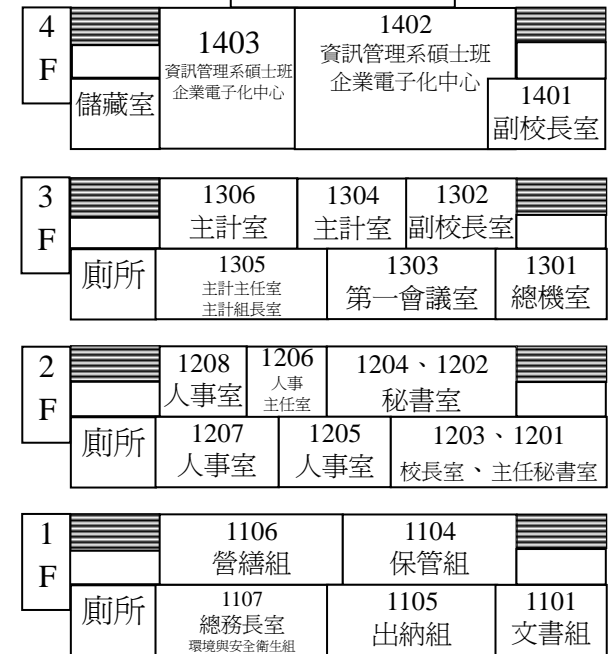

女廁 茶水間

電梯

圖書館 12樓

書架區

女廁 男廁

參考書區 團體討論室 7C04 休閒閱讀區 館長室 小團體放映室 7C03 個人視聽區 7C01 大團體放映室 7C02

女廁 茶水間

電梯

資訊館

資訊館

資訊館

行政大樓