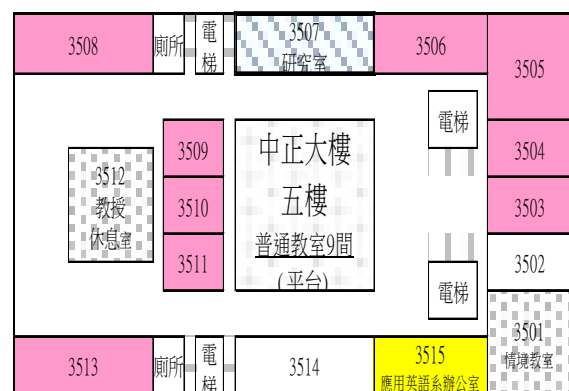

### 上課教室平面圖

#### 普通教室148間

普通教室(中正42、昌明7、翰英36、弘業18、中商29、中技16)

103年8月26日

### 翰英樓

### 奇秀樓