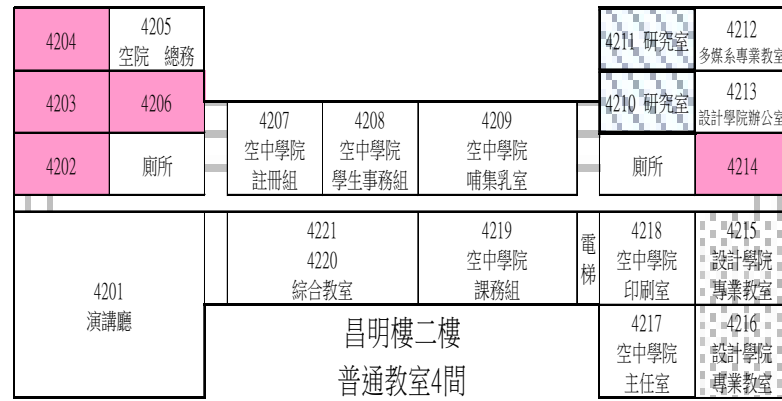

### 上課教室平面圖

#### 普通教室148間

普通教室(中正42、昌明7、翰英36、弘業18、中商29、中技16)

103年8月26日

### 翰英樓