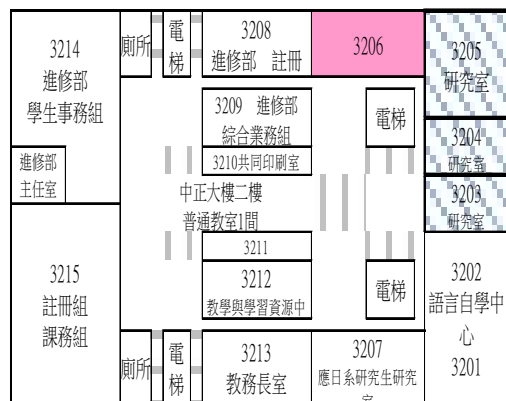

### 上課教室平面圖

#### 普通教室148間

普通教室(中正42、昌明7、翰英36、弘業18、中商29、中技16)

103年8月26日

### 翰英樓