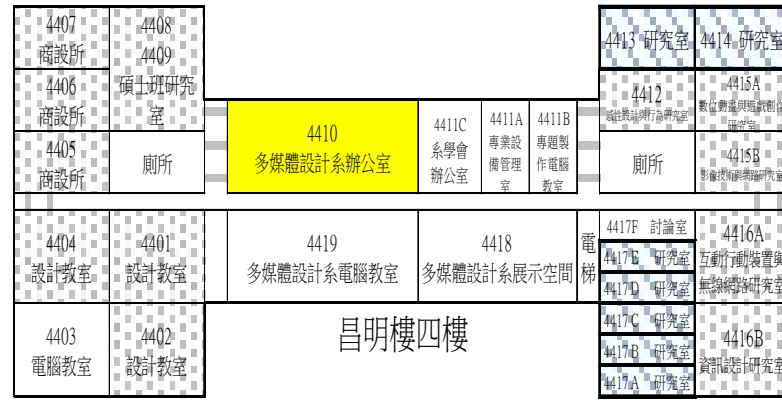

### 上課教室平面圖

#### 普通教室148間

普通教室(中正42、昌明7、翰英36、弘業18、中商29、中技16)

103年8月26日