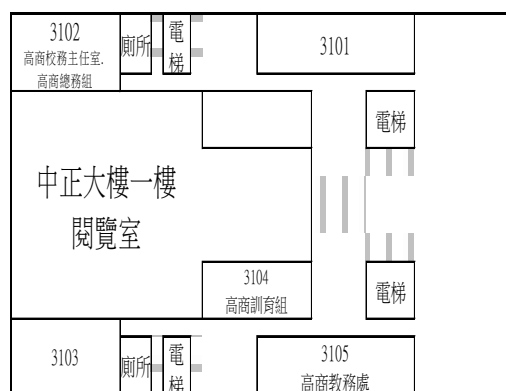

### 上課教室平面圖

#### 普通教室148間

普通教室(中正42、昌明7、翰英36、弘業18、中商29、中技16)

103年8月26日

### 翰英樓