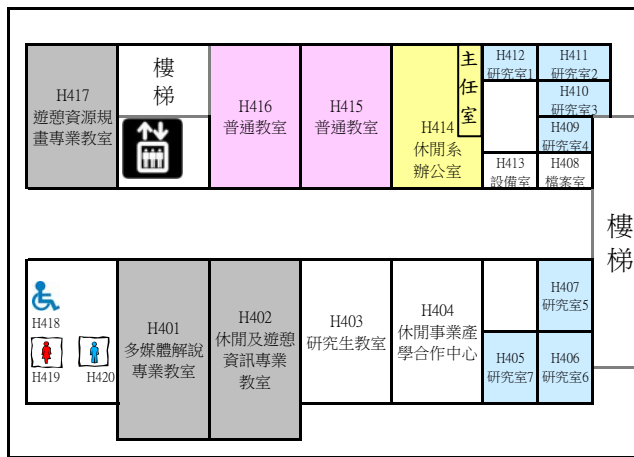

書架區

女廁 茶水間

電梯

圖書館 11樓

書架區

女廁 男廁

會議室 7B06 茶水間整貨區 採編組 7B05 多功能教室 7B04 資訊工作區 7B02 電腦主機房 7B01

書架區

女廁 茶水間

電梯

圖書館 12樓

書架區

女廁 男廁

參考書區 團體討論室 7C04 休閒閱讀區 館長室 小團體放映室 7C03 個人視聽區 7C01 大團體放映室 7C02

女廁 茶水間

電梯

資訊館

資訊館

資訊館

行政大樓

# 中技大樓上課教室平面圖

圖示 系辦公室 普通教室 教授研究室 專業教室

103年8月26日

2F

4F 普通教室2間

6F 普通教室2間

3F 普通教室4間

5F 普通教室4間