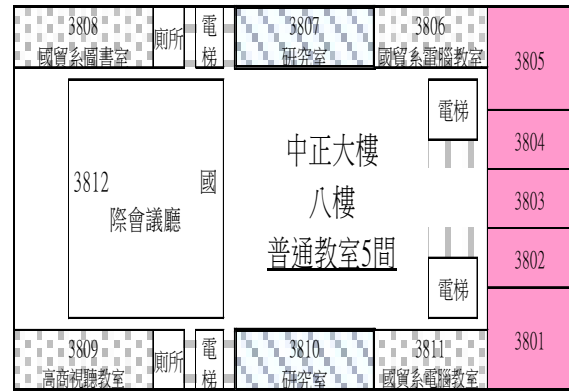

### 上課教室平面圖

#### 普通教室148間

普通教室(中正42、昌明7、翰英36、弘業18、中商29、中技16)

103年8月26日

### 翰英樓