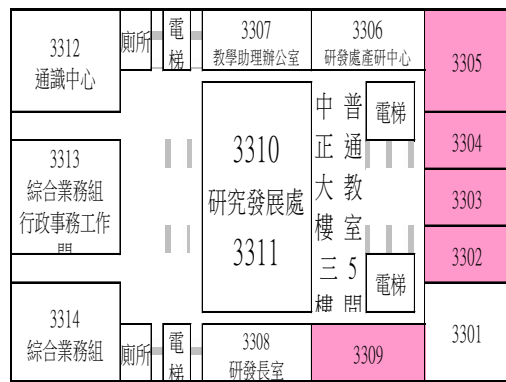

### 上課教室平面圖

#### 普通教室148間

普通教室(中正42、昌明7、翰英36、弘業18、中商29、中技16)

103年8月26日

### 翰英樓