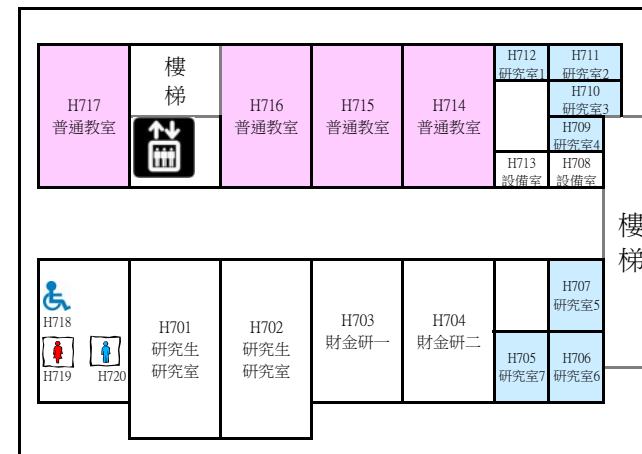

書架區

女廁 茶水間

電梯

圖書館 11樓

書架區

女廁 男廁

會議室 7B06 茶水間整貨區 採編組 7B05 多功能教室 7B04 資訊工作區 7B02 電腦主機房 7B01

書架區

女廁 茶水間

電梯

圖書館 12樓

書架區

女廁 男廁

參考書區 團體討論室 7C04 休閒閱讀區 館長室 小團體放映室 7C03 個人視聽區 7C01 大團體放映室 7C02

女廁 茶水間

電梯

資訊館

資訊館

資訊館

行政大樓

# 中技大樓上課教室平面圖

圖示 系辦公室 普通教室 教授研究室 專業教室

103年8月26日

2F

4F 普通教室2間

6F 普通教室2間

3F 普通教室4間

5F 普通教室4間