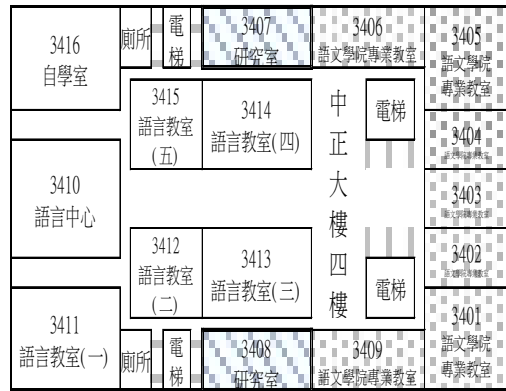

### 上課教室平面圖

#### 普通教室148間

普通教室(中正42、昌明7、翰英36、弘業18、中商29、中技16)

103年8月26日

### 翰英樓