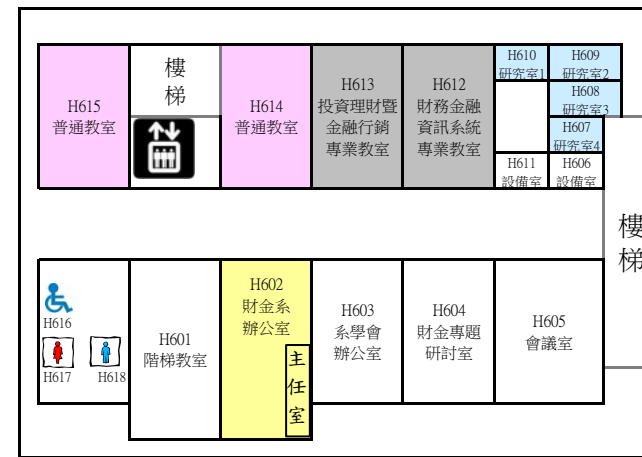

書架區

女廁 茶水間

電梯

圖書館 11樓

書架區

女廁 男廁

會議室 7B06 茶水間整貨區 採編組 7B05 多功能教室 7B04 資訊工作區 7B02 電腦主機房 7B01

書架區

女廁 茶水間

電梯

圖書館 12樓

書架區

女廁 男廁

參考書區 團體討論室 7C04 休閒閱讀區 館長室 小團體放映室 7C03 個人視聽區 7C01 大團體放映室 7C02

女廁 茶水間

電梯

資訊館

資訊館

資訊館

行政大樓

# 中技大樓上課教室平面圖

圖示 系辦公室 普通教室 教授研究室 專業教室

103年8月26日

2F

4F 普通教室2間

6F 普通教室2間

3F 普通教室4間

5F 普通教室4間