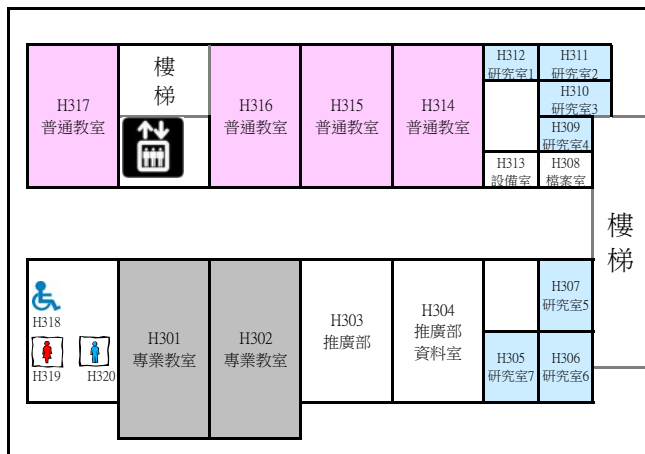

書架區

女廁 茶水間

電梯

圖書館 11樓

書架區

女廁 男廁

會議室 7B06 茶水間整貨區 採編組 7B05 多功能教室 7B04 資訊工作區 7B02 電腦主機房 7B01

書架區

女廁 茶水間

電梯

圖書館 12樓

書架區

女廁 男廁

參考書區 團體討論室 7C04 休閒閱讀區 館長室 小團體放映室 7C03 個人視聽區 7C01 大團體放映室 7C02

女廁 茶水間

電梯

資訊館

資訊館

資訊館

行政大樓

# 中技大樓上課教室平面圖

圖示 系辦公室 普通教室 教授研究室 專業教室

103年8月26日

2F

4F 普通教室2間

6F 普通教室2間

3F 普通教室4間

5F 普通教室4間