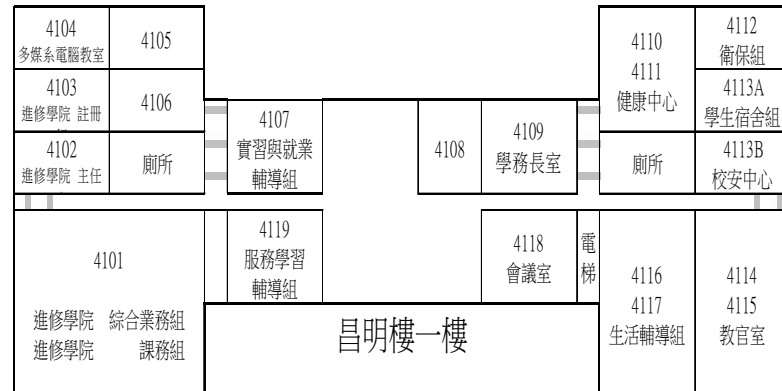

### 上課教室平面圖

#### 普通教室148間

普通教室(中正42、昌明7、翰英36、弘業18、中商29、中技16)

103年8月26日

### 翰英樓