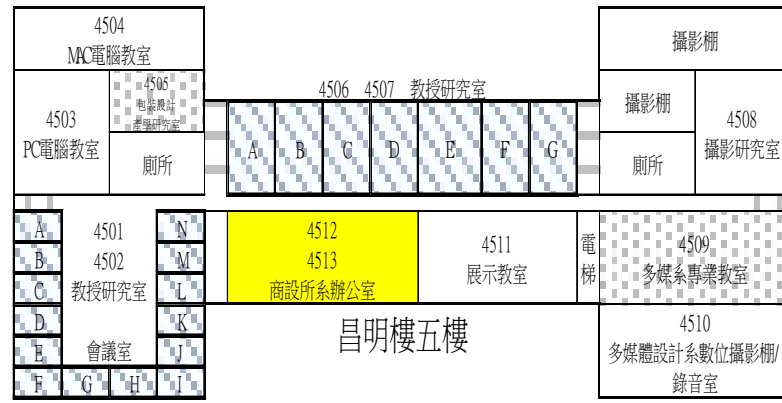

### 上課教室平面圖

#### 普通教室148間

普通教室(中正42、昌明7、翰英36、弘業18、中商29、中技16)

103年8月26日

### 翰英樓