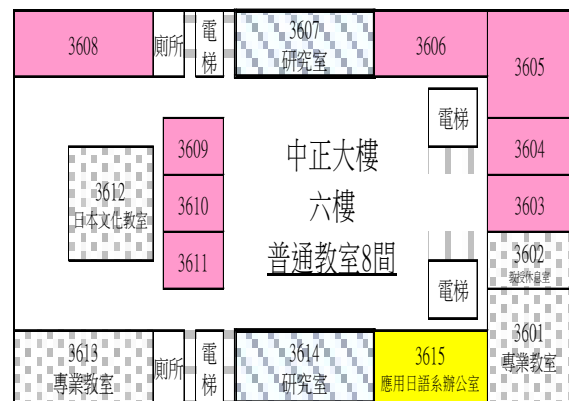

### 上課教室平面圖

#### 普通教室148間

普通教室(中正42、昌明7、翰英36、弘業18、中商29、中技16)

103年8月26日

### 翰英樓