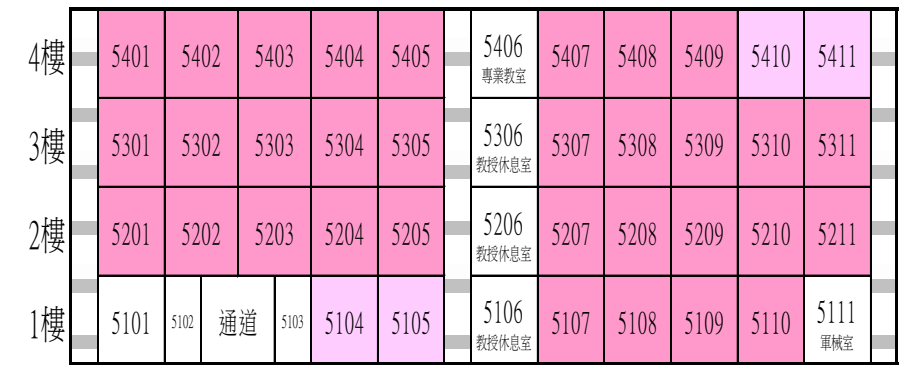

### 上課教室平面圖

#### 普通教室148間

普通教室(中正42、昌明7、翰英36、弘業18、中商29、中技16)

103年8月26日

### 翰英樓