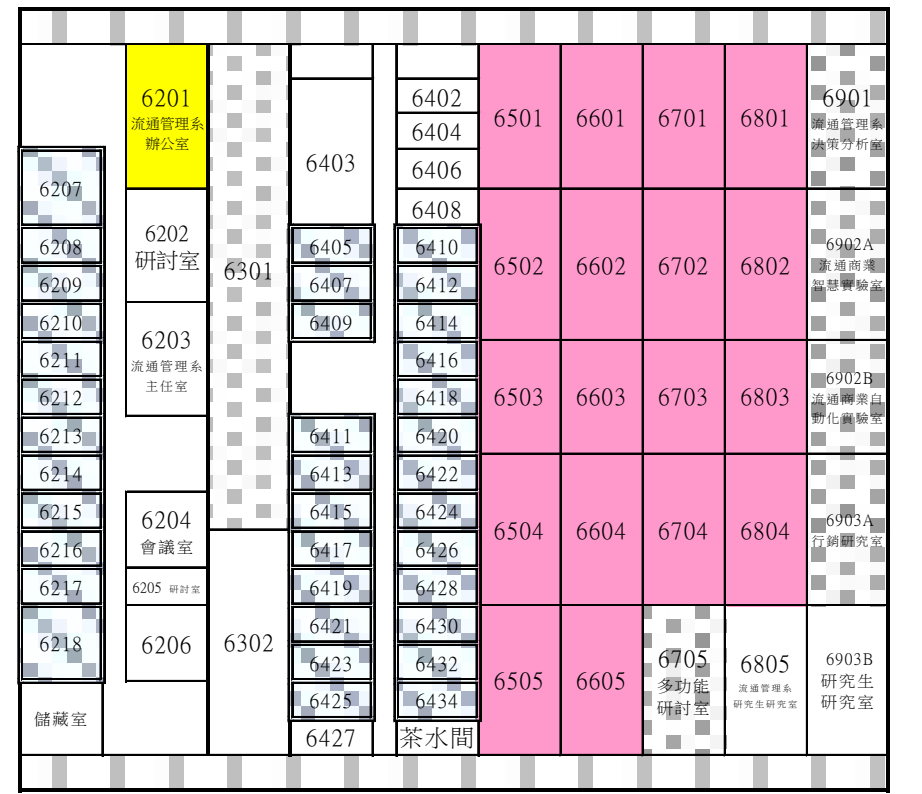

### 上課教室平面圖

#### 普通教室148間

普通教室(中正42、昌明7、翰英36、弘業18、中商29、中技16)

103年8月26日

### 翰英樓

### 奇秀樓