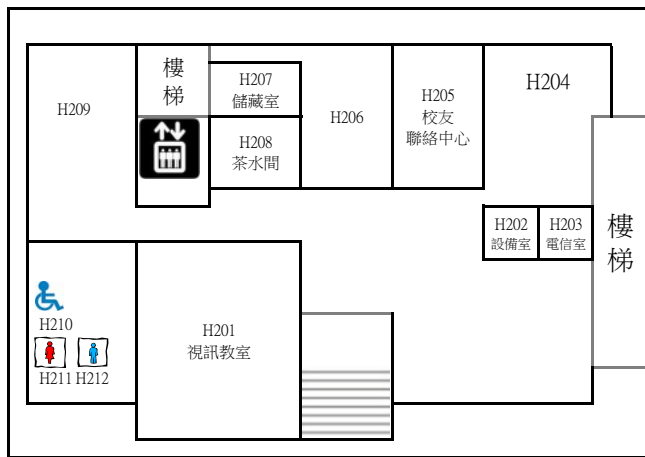

書架區

女廁 茶水間

電梯

圖書館 11樓

書架區

女廁 男廁

會議室 7B06 茶水間整貨區 採編組 7B05 多功能教室 7B04 資訊工作區 7B02 電腦主機房 7B01

書架區

女廁 茶水間

電梯

圖書館 12樓

書架區

女廁 男廁

參考書區 團體討論室 7C04 休閒閱讀區 館長室 小團體放映室 7C03 個人視聽區 7C01 大團體放映室 7C02

女廁 茶水間

電梯

資訊館

資訊館

資訊館

行政大樓

# 中技大樓上課教室平面圖

圖示 系辦公室 普通教室 教授研究室 專業教室

103年8月26日

2F

4F 普通教室2間

6F 普通教室2間

3F 普通教室4間

5F 普通教室4間